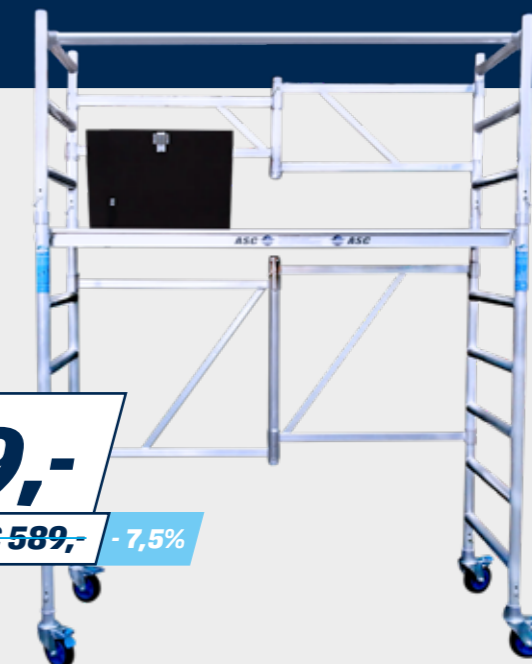

GEVELSTEIGER

VOOR GEVELPROJECTEN VAN FORMAAT

ASC GEVELSTEIGER 100M²

10 X 10 METER WERKHOOGTE

8719998974928

€ 6.749,-

~~€ 7.299,-~~ - 7,5%

- 8 x Gevelframe 75-200 8-treden
- 12 x Gevelframe 75-200 doorloop
- 2 x Gevelframe 75-100 3-treden-eindleuning
- 3 x Gevelframe 75-100-doorloopbeugel
- 8 x Platform 250 met luik ASC - hout
- 8 x Platform 250 zonder luik ASC - hout
- 16 x ASC Diagonaal schoor 250
- 40 x ASC Horizontaal schoor 250
- 10 x Stalen voetspindel 500mm t.b.v. gevelsteiger
- 40 x Gevelsteiger-borgclip
- 8 x Muuranker staal 50cm - incl. 1x Dubbele draaikoppeling 51/51 met moer

Alumexx
INDUSTRIAL

STERK, LICHT EN VEILIG

WERKSTELLING 5 METER

8719998981780

- 2 x Mast werkstelling schuin 2.0 (incl. lier)
- 2 x Mastwagen werkstelling schuin 2.0 (tbv triangel)
- 1 x Triangel 2 meter werkstelling schuin 2.0
- 1 x Triangel 3 meter werkstelling schuin 2.0
- 1 x Triangel leuning 2 meter werkstelling schuin 2.0
- 1 x Triangel leuning 3 meter werkstelling schuin 2.0
- 1 x Triangel platform 2 meter werkstelling schuin 2.0
- 1 x Triangel platform 3 meter werkstelling schuin 2.0
- 2 x scharnierende eindleuning werkstelling schuin 2.0

€ 6.399,-

~~€ 7.999,-~~ - 7,5%

Alumexx
INDUSTRIAL

ROLSTEIGER

TRIO DEAL ASC KAMERSTEIGER

3,85 METER WERKHOOGTE

8719324348065

- 1 x ASC Vouwunit D75-6
- 1 x ASC Vouwunit D75-3 met PE dop
- 1 x ASC Platform met luik 190 - hout
- 1 x ASC Horizontaal schoor 190
- 4 x ASC Kamersteigerwiel 150mm
- 10 x Borgclip

Alumexx
INDUSTRIAL

€ 549,-

~~€ 589,-~~ - 7,5%

VOLLEDIG VRIJSTAAND

DE HOOGTE IN

EUROSCAFFOLD ORIGINAL ROLSTEIGER MET SCHOREN

Alumexx
PRO

VANAF
€ 2.799,-