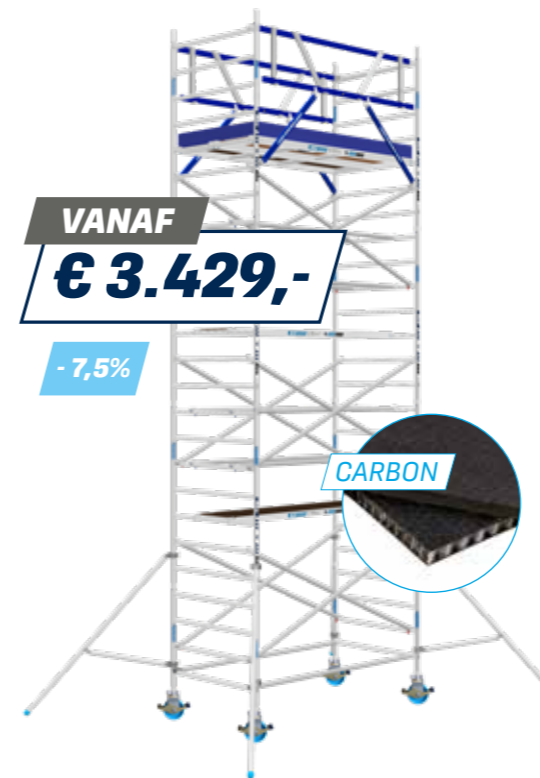

Alumexx
INDUSTRIAL

STERK, LICHT EN VEILIG

WERKSTELLING 5 METER

8719998981780

- 2 x Mast werkstelling schuin 2.0 (incl. lier)
- 2 x Mastwagen werkstelling schuin 2.0 (tbv triangel)
- 1 x Triangel 2 meter werkstelling schuin 2.0
- 1 x Triangel 3 meter werkstelling schuin 2.0
- 1 x Triangel leuning 2 meter werkstelling schuin 2.0
- 1 x Triangel leuning 3 meter werkstelling schuin 2.0
- 1 x Triangel platform 2 meter werkstelling schuin 2.0
- 1 x Triangel platform 3 meter werkstelling schuin 2.0
- 2 x scharnierende eindleuning werkstelling schuin 2.0

Alumexx
INDUSTRIAL

€ 549,-

~~€ 589,-~~ - 7,5%

VOLLEDIG VRIJSTAAND

DE HOOGTE IN

EUROSCAFFOLD ORIGINAL ROLSTEIGER MET SCHOREN

Alumexx
PRO

VANAF
€ 2.799,-

- 7,5%

ARTIKEL	EUROSCAFFOLD ROLSTEIGER	VAN	VOOR
8719998968347	135 x 250 cm • 6,2 m werkhoopte	€ 3029,-	€ 2.799,-
8719998968361	135 x 250 cm • 8,2 m werkhoopte	€ 3729,-	€ 3.449,-
8719998968385	135 x 250 cm • 10,2 m werkhoopte	€ 4489,-	€ 4.149,-

ASC ROLSTEIGER MET SCHOREN

VANAF

€ 3.429,-

- 7,5%

Alumexx
INDUSTRIAL

ARTIKEL	IND ASC ROLSTEIGER	VAN	VOOR
8719998088113	135 x 250 cm • 6,2 m werkhoopte	€ 3.709,-	€ 3.429,-
8719998088175	135 x 250 cm • 8,2 m werkhoopte	€ 4.649,-	€ 4.299,-
8719998088236	135 x 250 cm • 10,2 m werkhoopte	€ 5.659,-	€ 5.239,-